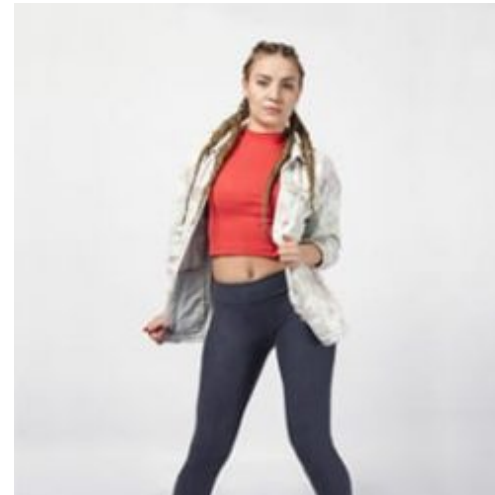

**Mary Mandl**

**ID:** TA299228 **Name:** Mary Mandl **Geschlecht:** weiblich **Alter:** 23 **Größe:** 169 cm **Gewicht:** 58 kg **Konfektionsgröße:** 34 - 36 **Schuhgröße:** 38,5 **Haarfarbe:** Blond **Haarlänge:** lang **Augenfarbe:** Braun **Sprachen/Dialekt:** Deutsch, Englisch **Spezielle Merkmale:** kleine Tattoos linker Arm **Tanzstile:** Hip Hop, Contemporary, Jazz, Commercial **Erfahrungen:** Model, Bühne, Theater, Werbung **Referenzen:** Drei Austria